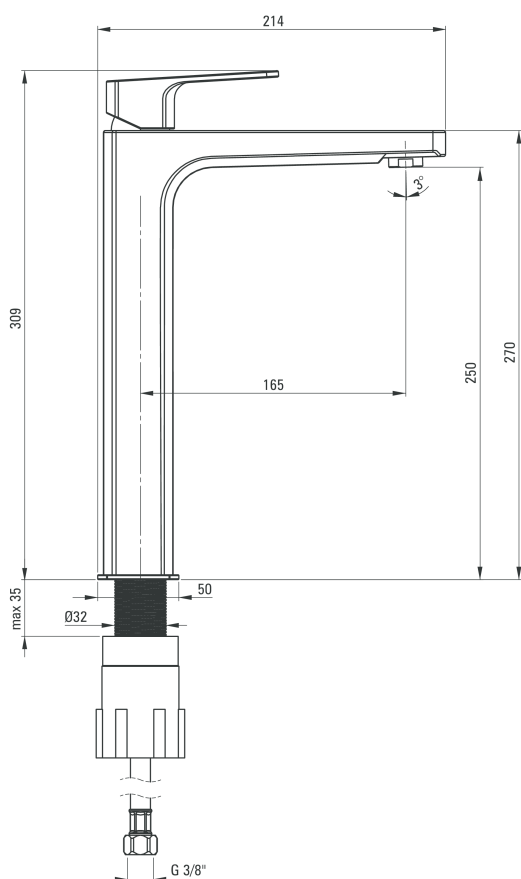

Maruna

Bateria umywalkowa stojąca z podwyższonym korpusem

Oferta:

Kod

BGM 021K

Dane techniczne:

Zasięg wylewki:	165 mm
Wysokość korpusu:	309 mm
Typ baterii:	stojąca
Typ mieszacza:	jednouchwytowa
Klasa przepływu:	A - 9-15 l/min
Długość wężyków przył.:	45 cm
Grupa akustyczna:	II
Typ korka Click-Clack:	Kwadratowy bez przelewu

Cechy wybranego produktu

- Gwarancja 7 lat
- Głowica 35 mm
- Polska marka
- Serwis dojazdowy
- Więcej modeli w serii
- Aerator w komplecie
- Napowietrzenie strumienia wody
- Łatwy montaż
- Ruchomy Aerator - Możliwość pokierowania strumieniem wody
- Korek click-clack
- Tylko w wybranych salonach

Dodatkowe informacje

- modne kolory dźwigni do wyboru